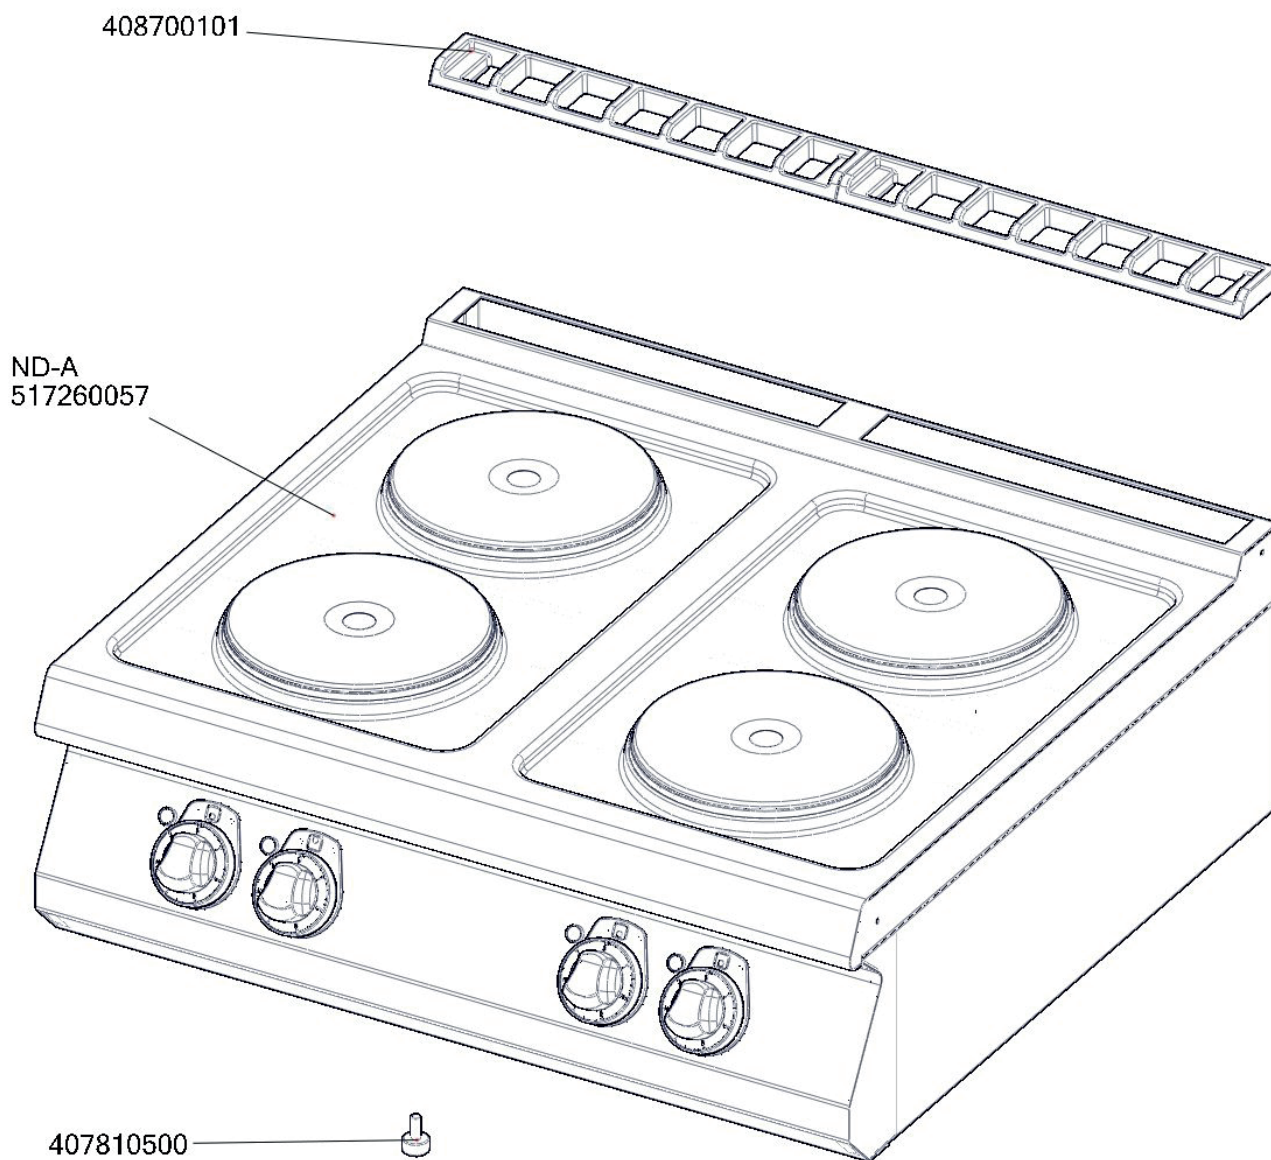

Exploded view

SP-708 E

ROZKRES 1/2

Exploded view

SP-708 E

ROZKRES 2/2

Exploded view

SP-708 E

POLOŽKA	ČÍSLO
Plotýnka elektrická prům. 220, 2600 W	408790103
Matka vývodky PG 21	402086221
Kabelová vývodka PG 21	402086021
Přepínač otočný SPE keramický - fastony	401505114
Těsnění ploché samolepící 10x2 mm	409081002
Regulační knoflík chrom L700 E	402590705
Podložka regulačního knoflíku L700 chrom	402590707
Kontrolka kulatá zelená LED L700	401515151
Samolep. etiketa se stupnicí SP-E L700	402594090
Samolepící značka - sporák	402594034
Kabel SPE 600mm	402008410
Kabel SPE 950mm	402008420
NM70023 Zadní výztuha 780	467350023
NM70024 Zadní kryt 780	467350024
NM70011 Dno modulu 780	467350011
SP70003 krycí plech SPE	467260003
SP70005 držák ploten SPE780	467260005
FT70026 výztuha dna FT780	467110026
SP70204 stahovací výztuha SPE780	467260204
SP70205 mezivýztuha SPE	467260205
polotovar NM70025 levá bočnice topu L700	517350025
polotovar NM70026 pravá bočnice topu L700	517350026
polotovar SP70047 panel přední SP780E	517260047
polotovar SP71070 Vrchní deska SPE-780 - čištěná	517261070
polotovar NM70063 rozvaděč PG21	517350063
NM70012 Dvířka rozvaděče	467350012
Rošt komínku L700 posmaltovaný - nákup	408700105