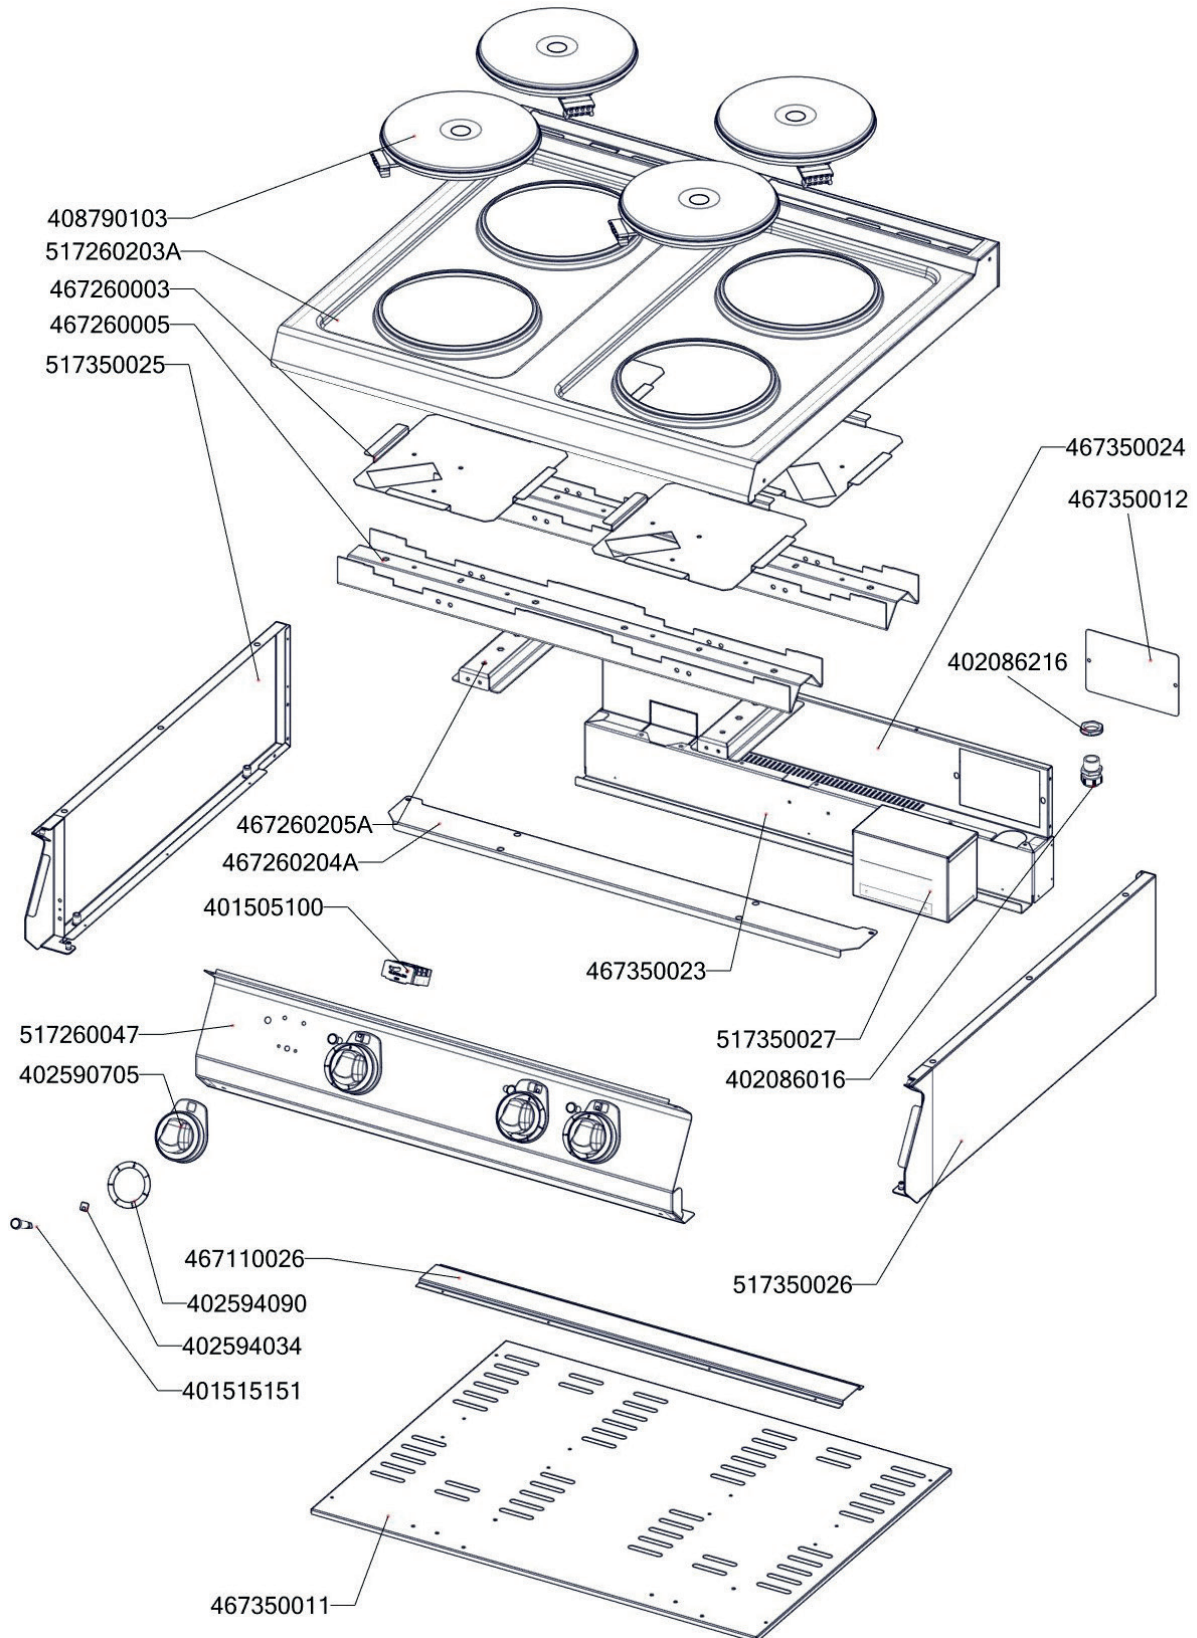

Exploded view

SP-708 E

ROZKRES 1/2

Exploded view

SP-708 E

ROZKRES 2/2

Exploded view

SP-708 E

POLOŽKA	ČÍSLO
Plotýnka elektrická prům. 220, 2600 W	408790103
Matka vývodky PG 21	402086221
Kabelová vývodka PG 21	402086021
Přepínač otočný SPE keramický - fastony	401505114
Těsnění ploché samolepící 10x2 mm	409081002
Regulační knoflík chrom L700 E	402590705
Podložka regulačního knoflíku L700 chrom	402590707
Kontrolka kulatá zelená LED L700	401515151
Samolep. etiketa se stupnicí SP-E L700	402594090
Samolepící značka - sporák	402594034
Kabel SPE 600mm	402008410
Kabel SPE 950mm	402008420
NM70023 Zadní výztuha 780	467350023
NM70024 Zadní kryt 780	467350024
NM70011 Dno modulu 780	467350011
SP70003 krycí plech SPE	467260003
SP70005 držák ploten SPE780	467260005
FT70026 výztuha dna FT780	467110026
SP70204 stahovací výztuha SPE780	467260204
SP70205 mezivýztuha SPE	467260205
polotovar NM70025 levá bočnice topu L700	517350025
polotovar NM70026 pravá bočnice topu L700	517350026
polotovar SP70047 panel přední SP780E	517260047
polotovar SP71070 Vrchní deska SPE-780 - čištěná	517261070
polotovar NM70063 rozvaděč PG21	517350063
NM70012 Dvířka rozvaděče	467350012
Rošt komínku L700 posmaltovaný - nákup	408700105